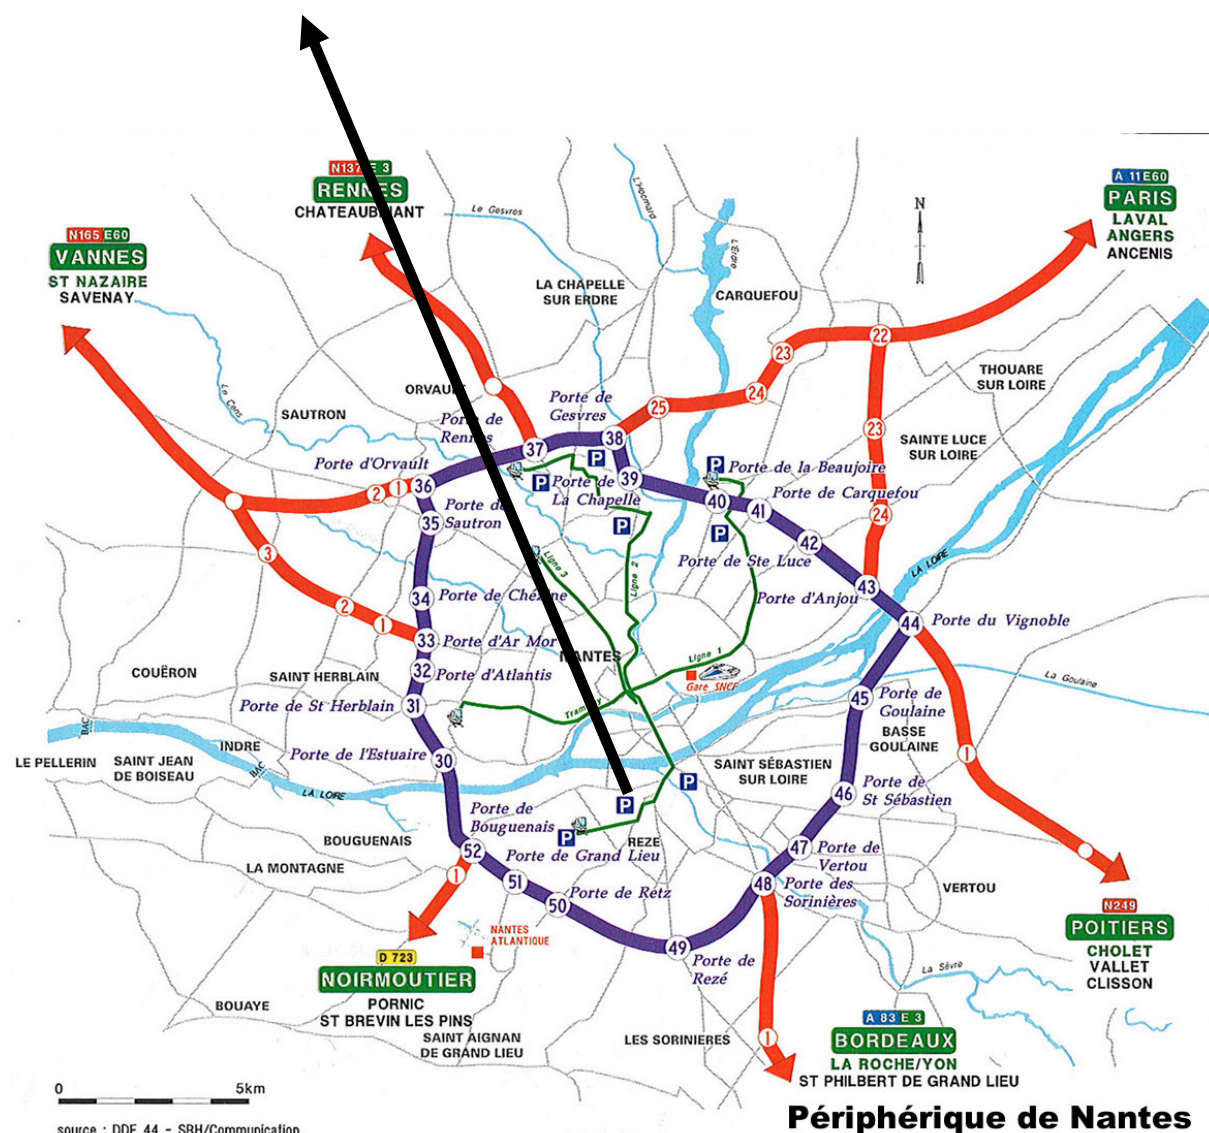

PLAN D'ACCES

En venant du Nord, à partir du périphérique porte de Bouguenais (**porte 52b**) prendre direction Rezé, (2^{ème} sortie en bas du Pont de Cheviré) puis après avoir dépassé Atout Sud (Centre Commercial Leclerc), 4^{ème} rond-point après sortie du périphérique, prendre direction Pont Rousseau/ place du 8 mai.

En venant du sud, à partir du périphérique (porte de Rezé (**porte 49**), suivre direction Rezé, puis Pont Rousseau, puis parking « Place du 8 Mai »

A partir de la gare, prendre ligne 1, direction « François Mitterrand » arrêt « Commerce » puis prendre ligne 3, direction « Neustrie », arrêt « Place du 8 mai ».

En arrivant place du 8 mai (parking gratuit 2 heures, fermé le vendredi matin), vous apercevrez l'immeuble Agora avec la Caisse d'Epargne . Nous sommes au 3^{ème} étage. Interphone à l'entrée.

Place du 8 mai, 1, Rue Victor Hugo – Immeuble Agora